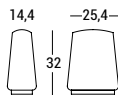

peso netto kg.  
net weight kg.

peso lordo kg.  
gross weight kg.

lampadina  
bulb

**1106-03**  
LARGE

180

SH 44 x 44 x 28 h.

2,0

3,5

1 x max 100W  
E27

Dimmer

**1106-01**  
SMALL

180

44 x 44 x 28 h.

3,5

4,8

1 x max 70W  
E27