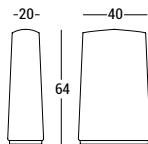

Lámparas de pie y sobremesa con estructura en bronce y níquel satinado. Difusor de cristal soplado blanco.

codice  
code

cavo elettrico cm  
electric cable cm

imballo cm SH = Shade  
imballo cm ST = structure

peso netto kg.  
net weight kg.

peso lordo kg.  
gross weight kg.

lampadina  
bulb

**1106-03**  
LARGE

180

SH 44 x 44 x 28 h.

2,0

3,5