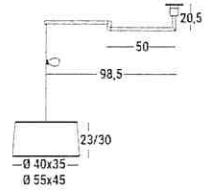

Sospensione Pendant

codice code	cavo elettrico cm electric cable cm	IMBALLO CM/PACKAGING CM SH = Shade ST = Structure	peso netto kg. net weight kg.	peso lordo kg. gross weight kg.	lampadina bulb
1003-20 ADJUSTABLE	150	SH 66 x 66 x 48 h.	0,5	1,3	1 x 10W LED - E27 oppure/or
		ST 55 x 55 x 32 h.	2,7	5,2	1 x max 100W - E27 Halo/Fluo

Braccio orientabile e paralume regolabile in altezza adjustable arm and shade

Lampadina esclusa / Bulb not included